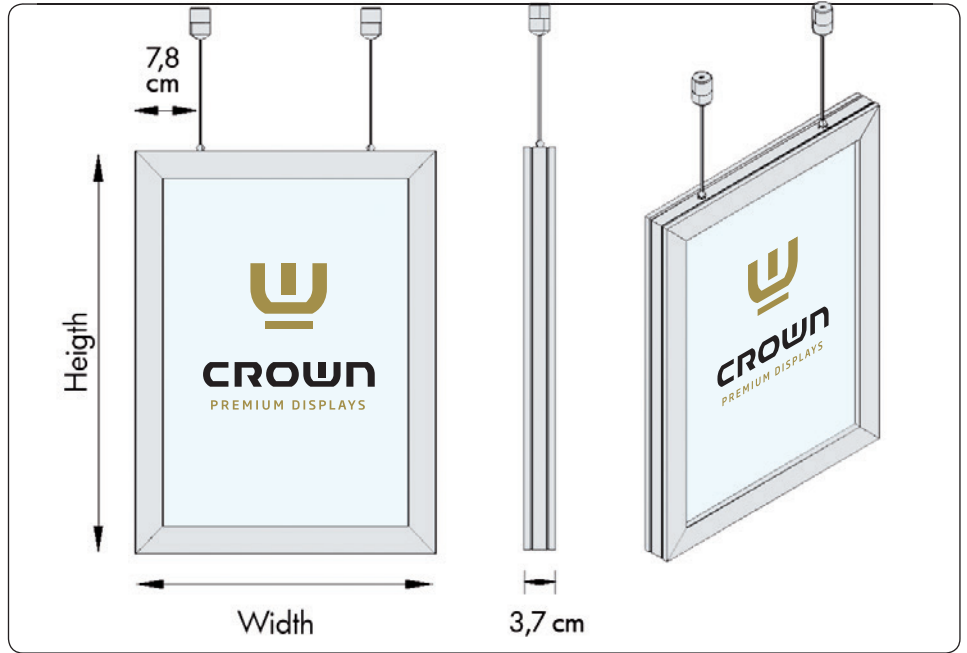

Print Material:

We recommend Backlit Solvent