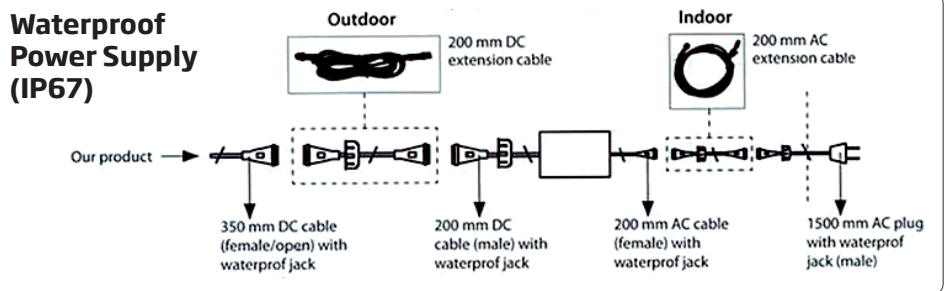

Waterproof Power Supply (IP67)

Model	Art.no.	Poster size	- visible part	Colour	Power	Total W x H	Package size and weight	Pallet size and quantity
506	8310	21 x 29,7 cm	A4 20,5 x 29,2 cm	Alu	21 W	27,0 x 35,7 cm	28 x 44 x 5 cm 3,4 kg	80 x 120 x 220 cm 200 pcs.
-	8311	29,7 x 42 cm	A3 29,2 x 41,5 cm	-	29 W	35,7 x 48,0 cm	37 x 56 x 5 cm 5,3 kg	80 x 120 x 220 cm 160 pcs.
-	8312	42 x 59,4 cm	A2 41,5 x 58,9 cm	-	40 W	48,0 x 65,4 cm	49 x 74 x 5 cm 8,2 kg	80 x 120 x 220 cm 100 pcs.
-	8313	50 x 70 cm	49,5 x 69,5 cm	-	44 W	56,0 x 76,0 cm	57 x 84 x 5 cm 10,9 kg	80 x 120 x 220 cm 60 pcs.
-	8314	59,4 x 84,1 cm	A1 58,9 x 83,6 cm	-	57 W	65,4 x 90,1 cm	66 x 98 x 5 cm 14,0 kg	80 x 120 x 220 cm 55 pcs.
-	8315	70 x 100 cm	69,5 x 99,5 cm	-	67 W	76,0 x 106,0 cm	77 x 114 x 5 cm 17,1 kg	80 x 120 x 220 cm 40 pcs.
-	8316	84,1 x 118,9 cm	A0 83,6 x 118,4 cm	-	79 W	90,1 x 124,9 cm	91 x 133 x 5 cm 23,1 kg	80 x 120 x 220 cm 20 pcs.