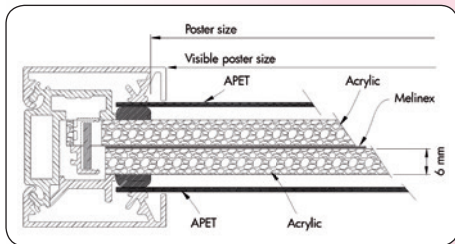

Print Material:

We recommend Backlit Solvent