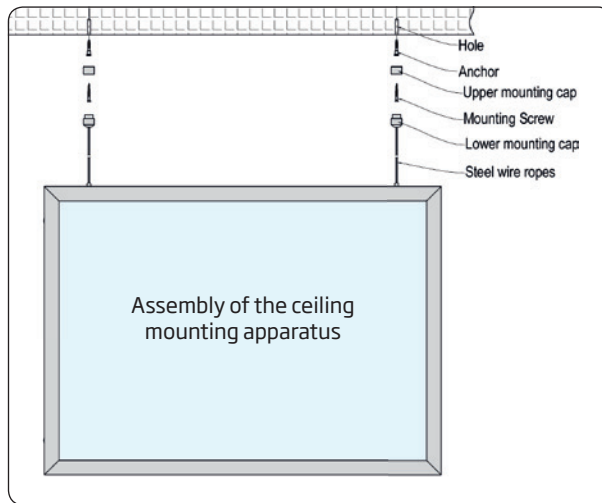

Print Material:

We recommend Backlit Solvent