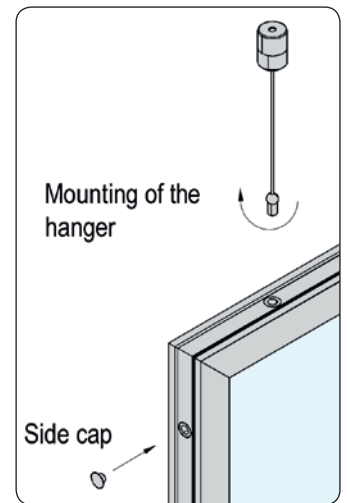

Print Material:

We recommend Backlit Solvent