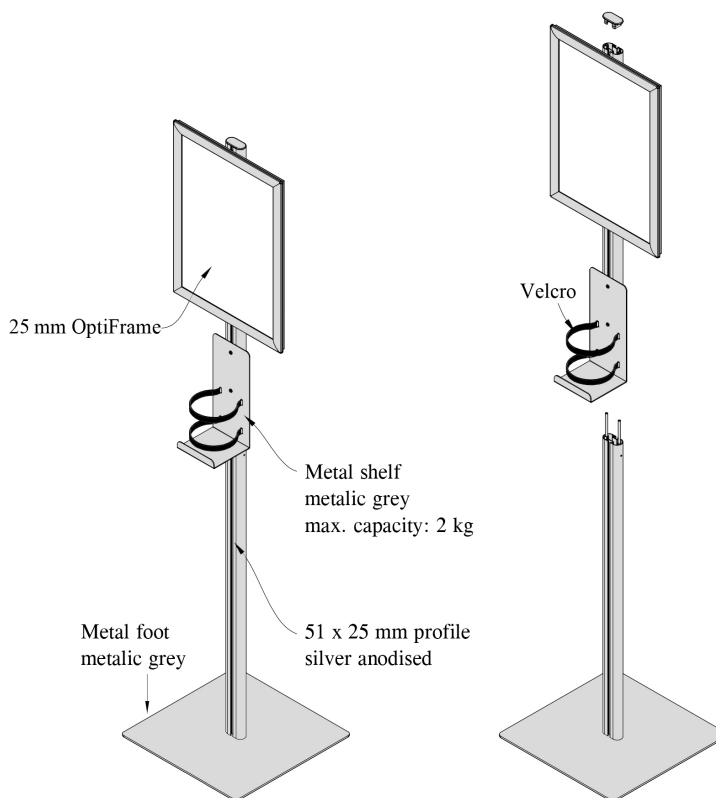

*New*

*For indoor use*

VERTICAL/  
HORIZONTAL  
FRAME  
MOUNTING

Aluminum info stand with a heavy base (3,8 kg). A4 or A3 snap-frame with 25 mm profile and anti-reflex cover - adjustable position - vertical or horizontal. Mounted with a small shelf with velcro for hand sanitizer.

Aluminium Ständer mit einem schweren Fuß (3,8 kg). A4 oder A3 Klapprahmen mit 25 mm Profil mit Antireflex-Schutzfolie - verstellbar in vertikaler oder horizontaler Position. Montiert mit einer kleinen Ablage mit Klettband für Hand Alkohol.

Aluminium infostander med kraftigt fod (3,8 kg). A4 eller A3 snapramme med 25 mm profil og APET antireflex frontplade - valgfri indstilling - vertikal eller horisontal. Monteret med en lille hylde med velcrobånd til placering af håndsprit.

Model	Article	Poster size	- visible part	Colour	Size H x W	Base	Package size and weight	Pallet size and quantity
851	1915	21 x 29,7 cm A4	19,2 x 27,9 cm	Alu	155 x 35 cm	35 x 35 cm		
851	1916	29,7 x 42 cm A3	27,9 x 40,2 cm	Alu	155 x 35 cm	35 x 35 cm		