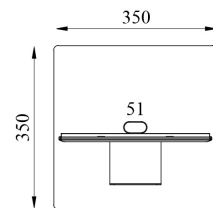

*New*

*For indoor use*

VERTICAL/  
HORIZONTAL  
FRAME  
MOUNTING

Aluminum info stand with a heavy base (3,8 kg). A4 or A3 snap-frame with 25 mm profile and anti-reflex cover - adjustable position - vertical or horizontal. Mounted with a small shelf with velcro for hand sanitizer.

Aluminium Ständer mit einem schweren Fuß (3,8 kg). A4 oder A3 Klapprahmen mit 25 mm Profil mit Antireflex-Schutzfolie - verstellbar in vertikaler oder horizontaler Position. Montiert mit einer kleinen Ablage mit Klettband für Hand Alkohol.

Aluminium infostander med kraftigt fod (3,8 kg). A4 eller A3 snapramme med 25 mm profil og APET antireflex frontplade - valgfri indstilling - vertikal eller horisontal. Monteret med en lille hylde med velcrobånd til placering af håndsprit.

Model	Article	Poster size	- visible part	Colour	Size H x W	Base	Package size and weight	Pallet size and quantity
851	1915	21 x 29,7 cm A4	19,2 x 27,9 cm	Alu	155 x 35 cm	35 x 35 cm		
851	1916	29,7 x 42 cm A3	27,9 x 40,2 cm	Alu	155 x 35 cm	35 x 35 cm		