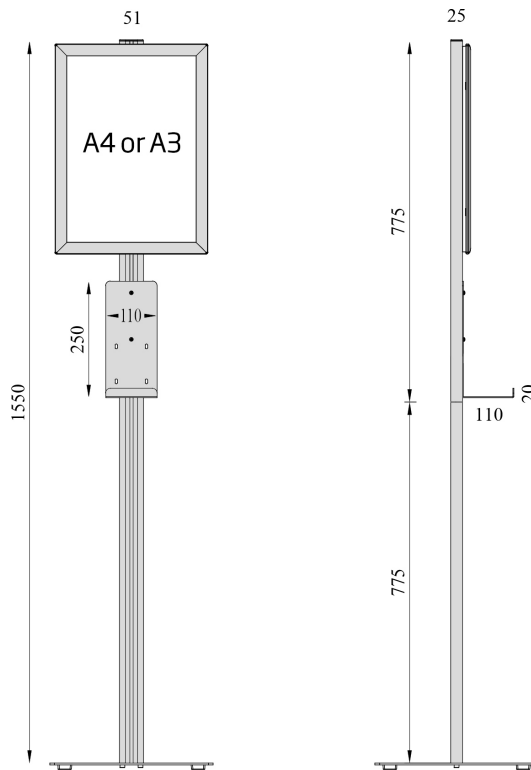

*New*

*For indoor use*

VERTICAL/  
HORIZONTAL  
FRAME  
MOUNTING

Aluminum info stand with a heavy base (3,8 kg). A4 or A3 snap-frame with 25 mm profile and anti-reflex cover - adjustable position - vertical or horizontal. Mounted with a small shelf with velcro for hand sanitizer.

Aluminium Ständer mit einem schweren Fuß (3,8 kg). A4 oder A3 Klapprahmen mit 25 mm Profil mit Antireflex-Schutzfolie - verstellbar in vertikaler oder horizontaler Position. Montiert mit einer kleinen Ablage mit Klettband für Hand Alkohol.

Aluminium infostander med kraftigt fod (3,8 kg). A4 eller A3 snapramme med 25 mm profil og APET antireflex frontplade - valgfri indstilling - vertikal eller horisontal. Monteret med en lille hylde med velcrobånd til placering af håndsprit.

Model	Article	Poster size	- visible part	Colour	Size H x W	Base	Package size and weight	Pallet size and quantity
851	1915	21 x 29,7 cm A4	19,2 x 27,9 cm	Alu	155 x 35 cm	35 x 35 cm		
851	1916	29,7 x 42 cm A3	27,9 x 40,2 cm	Alu	155 x 35 cm	35 x 35 cm		