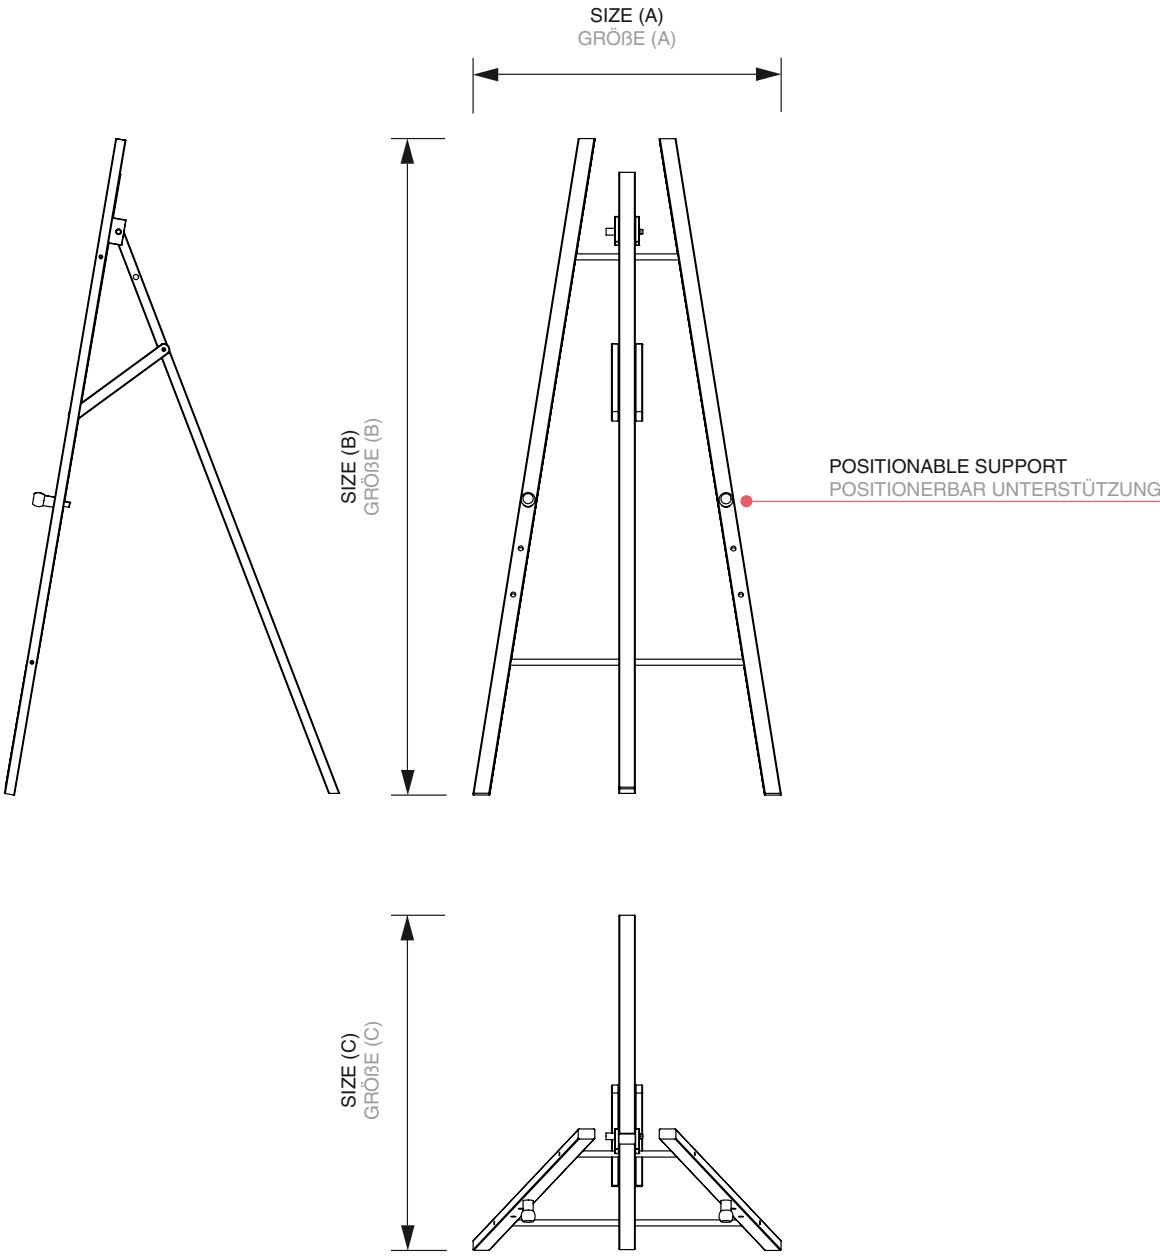

PRODUCT SHEET

JD NATURA Easel

HOSPITALITY SPACE EQUIPMENT > JD NATURA WOODEN RANGE

ARTICLE CODE	EAN / GTIN	SIZE (A x B x C)	NET WEIGHT
ARTIKELNUMMER	EAN / GTIN	GRÖÖE (A x B x C)	NETTO GEWICHT
CHBBLEASEL 	8595578322538	760 x 1610 x 850 mm	3,3 kg
CHBLBEASEL 	8595578322491	760 x 1610 x 850 mm	3,3 kg

ARTICLE CODE	PACKING SIZE	PACKING WEIGHT	PCS / PALLET	WEIGHT OF PALLET	VOLUMETRIC WEIGHT	BELT SIZE	SHIPPING
ARTIKELNUMMER	PACKUNGS- GRÖÖE	PACKUNGS- GEWICHT	STÜCK / PALETTE	PALETTEN- GEWICHT	VOLUMEN- GEWICHT	GÜRTEL	VERSANDART
CHBBLEASEL	125 x 1685 x 85 mm	3,6 kg	78	306 kg	3,58 kg	2105 mm	TOF
CHBLBEASEL	125 x 1685 x 85 mm	3,6 kg	78	306 kg	3,58 kg	2105 mm	TOF