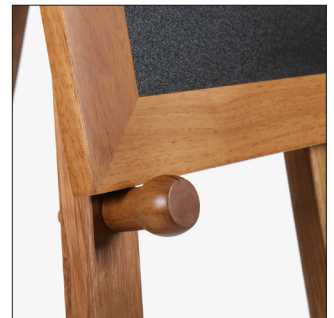

PRODUCT SHEET

JD NATURA Easel

HOSPITALITY SPACE EQUIPMENT > JD NATURA WOODEN RANGE

JD NATURA Easel

Stained hardwood with matt varnish protection • 2 colours • Support to give extra exposure for chalkboards

JD NATURA - Staffelei Holz

Gebeiztes Hartholz mit matter Schutzlackierung • 2 Farben • Ständer, um noch mehr Aufmerksamkeit auf die Tafel zu lenken

PRODUCT SHEET

JD NATURA Easel

HOSPITALITY SPACE EQUIPMENT > JD NATURA WOODEN RANGE