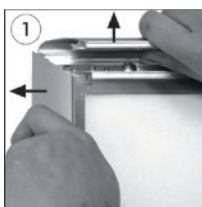

 Silbereloxierte Klapp-Rahmen mit Alu-profil und Ecken auf Gehrung. PS Rück-platte in weiss und entspiegelter APET Frontscheibe. Mit schwarzem Gummi montiert zum Schutz gegen Wasser. 5 Stück pro Karton.

 Søveloxeret klappramme med alu-profil og hjørner i gering. Hvid 1,5 mm PS bagplade og antirefleks APET frontplade. Sort skumliste monteret mod indtrængning af vand. Pakket med 5 stk. pr. karton.

Alu snap-frame watersafe, 35 mm, silver anodized