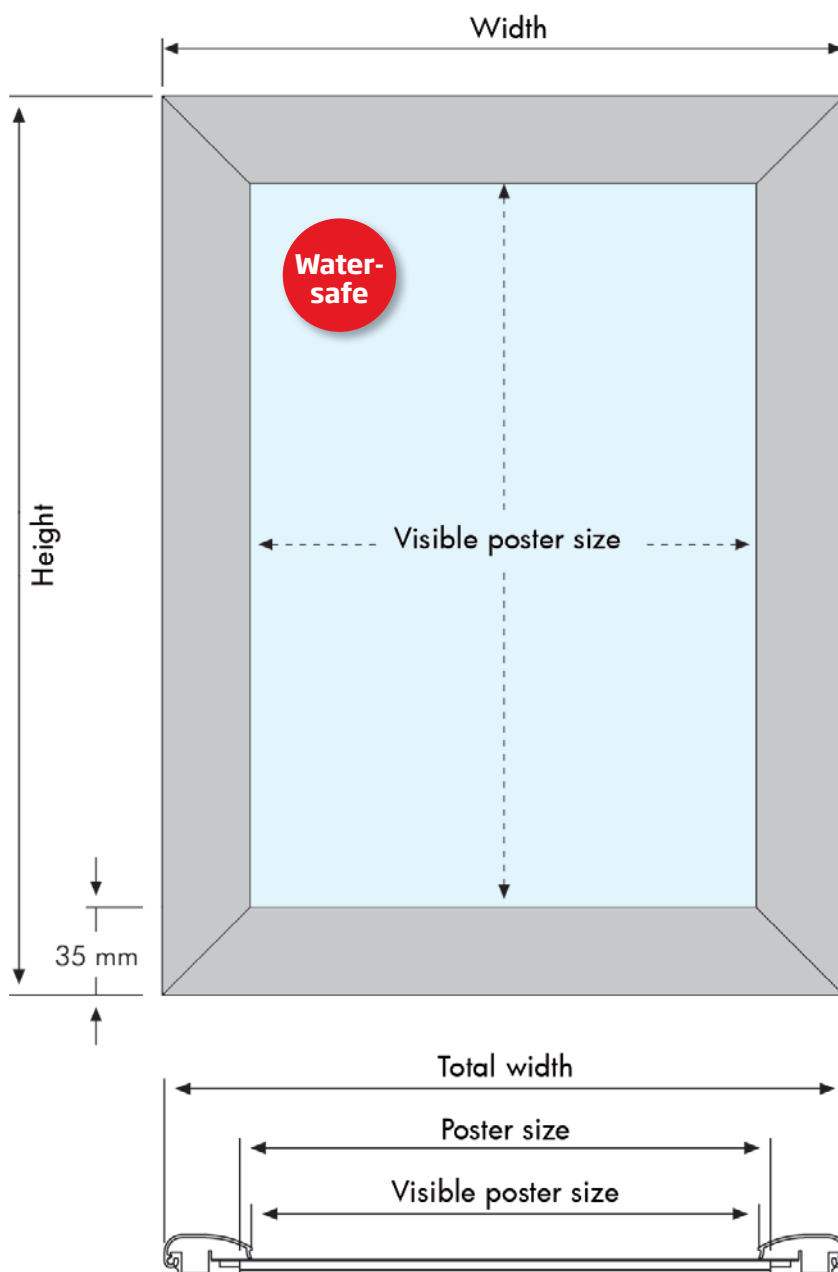

PATENT NO. TR200606254

 Silver anodized poster frame with alu-profile in mitred. White PS backplate and anti-reflex APET frontsheet. Mounted with black rubber to protect the poster from water. Packed with 5 pcs.

 Silbereloxierte Klapp-Rahmen mit Alu-profil und Ecken auf Gehrung. PS Rück-platte in weiss und entspiegelter APET Frontscheibe. Mit schwarzem Gummi montiert zum Schutz gegen Wasser. 5 Stück pro Karton.

 Søveloxeret klappramme med alu-profil og hjørner i gering. Hvid 1,5 mm PS bagplade og antirefleks APET frontplade. Sort skumliste monteret mod indtrængning af vand. Pakket med 5 stk. pr. karton.

Alu snap-frame watersafe, 35 mm, silver anodized

Model	Art.no.	Poster size	Visible size	Colour	T total W x H x D	Package size and weight	Pallet size and quantity
228	2613	50 x 70 cm	49,2 x 69,2 cm	Alu/silver	56,2 x 76,2 cm	58 x 78 x 2,3 cm 1,5 kg	80 x 120 x 220 cm 150 pcs.
-	2614	59,4 x 84,1 cm A1	58,6 x 83,3 cm	-	65,6 x 90,3 cm	67 x 92 x 2,3 cm 2,7 kg	80 x 120 x 220 cm 120 pcs.
-	2615	70 x 100 cm	69,2 x 99,2 cm	-	76,2 x 106,2 cm	78 x 108 x 2,3 cm 3,0 kg	80 x 120 x 220 cm 100 pcs.
-	2616	84,1 x 118,9 cm A0	83,3 x 118,1 cm	-	90,3 x 125,1 cm	93 x 127 x 3 cm 5,9 kg	80 x 120 x 220 cm 54 pcs.