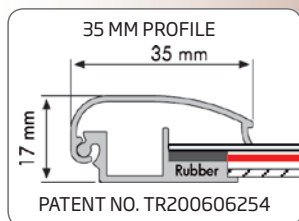

PATENT NO. TR200606254

 Silver anodized poster frame with alu-profile in mitred. White PS backplate and anti-reflex APET frontsheet. Mounted with black rubber to protect the poster from water. Packed with 5 pcs.

 Søveloxeret klappramme med alu-profil og hjørner i gering. Hvid 1,5 mm PS bagplade og antirefleks APET frontplade. Sort skumliste monteret mod indtrængning af vand. Pakket med 5 stk. pr. karton.

Alu snap-frame watersafe, 35 mm, silver anodized

Model	Art.no.	Poster size	Visible size	Colour	T total W x H x D	Package size and weight	Pallet size and quantity
228	2613	50 x 70 cm	49,2 x 69,2 cm	Alu/silver	56,2 x 76,2 cm	58 x 78 x 2,3 cm 1,5 kg	80 x 120 x 220 cm 150 pcs.
-	2614	59,4 x 84,1 cm A1	58,6 x 83,3 cm	-	65,6 x 90,3 cm	67 x 92 x 2,3 cm 2,7 kg	80 x 120 x 220 cm 120 pcs.
-	2615	70 x 100 cm	69,2 x 99,2 cm	-	76,2 x 106,2 cm	78 x 108 x 2,3 cm 3,0 kg	80 x 120 x 220 cm 100 pcs.
-	2616	84,1 x 118,9 cm A0	83,3 x 118,1 cm	-	90,3 x 125,1 cm	93 x 127 x 3 cm 5,9 kg	80 x 120 x 220 cm 54 pcs.