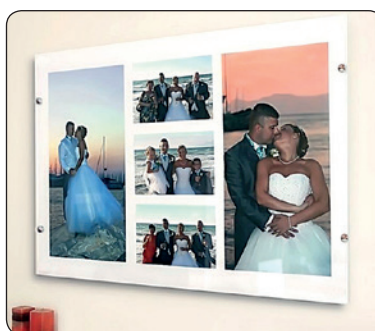

🇬🇧 Elegant acrylic frame - suitable for posters. The system is very practical, allowing change of the poster while still hanging on the wall. Fitted with small magnets for easy closure and a clear 2 mm acrylic front panel.

🇩🇪 Eleganter Rahmen mit Abstandhalter - für Plakate geeignet. Praktische Austausch der Plakate während das System noch an der Wand hängt. Einfacher Magnet Verschluss, inkl. 2 mm Akryl Frontplatte.

🇩🇰 Elegant ramme - velegnet til plakater. Nem udskiftning af plakaterne, imens systemet stadig hænger på væggen. Lukning med små magneter, inkl. 2 mm akryl frontplade.