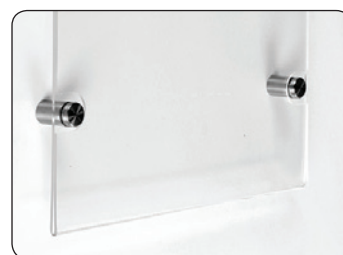

🇬🇧 Elegant acrylic frame - suitable for posters. The system is very practical, allowing change of the poster while still hanging on the wall. Fitted with small magnets for easy closure and a clear 2 mm acrylic front panel.

🇩🇪 Eleganter Rahmen mit Abstandhalter - für Plakate geeignet. Praktische Austausch der Plakate während das System noch an der Wand hängt. Einfacher Magnet Verschluss, inkl. 2 mm Akryl Frontplatte.

🇩🇰 Elegant ramme - velegnet til plakater. Nem udskiftning af plakaterne, imens systemet stadig hænger på væggen. Lukning med små magneter, inkl. 2 mm akryl frontplade.