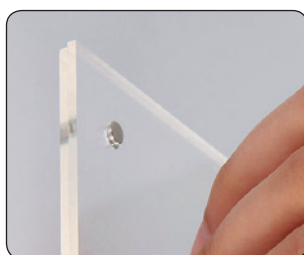

🇬🇧 Elegant acrylic frame - suitable for posters. The system is very practical, allowing change of the poster while still hanging on the wall. Fitted with small magnets for easy closure and a clear 2 mm acrylic front panel.

🇩🇪 Eleganter Rahmen mit Abstandhalter - für Plakate geeignet. Praktische Austausch der Plakate während das System noch an der Wand hängt. Einfacher Magnet Verschluss, inkl. 2 mm Akryl Frontplatte.

🇩🇰 Elegant ramme - velegnet til plakater. Nem udskiftning af plakaterne, imens systemet stadig hænger på væggen. Lukning med små magneter, inkl. 2 mm akryl frontplade.