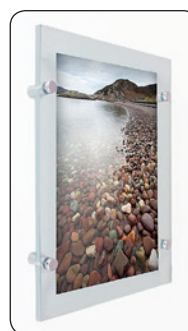

🇬🇧 Elegant acrylic frame - suitable for posters. The system is very practical, allowing change of the poster while still hanging on the wall. Fitted with small magnets for easy closure and a clear 2 mm acrylic front panel.

🇩🇪 Eleganter Rahmen mit Abstandhalter - für Plakate geeignet. Praktische Austausch der Plakate während das System noch an der Wand hängt. Einfacher Magnet Verschluss, inkl. 2 mm Akryl Frontplatte.

🇩🇰 Elegant ramme - velegnet til plakater. Nem udskiftning af plakaterne, imens systemet stadig hænger på væggen. Lukning med små magneter, inkl. 2 mm akryl frontplade.