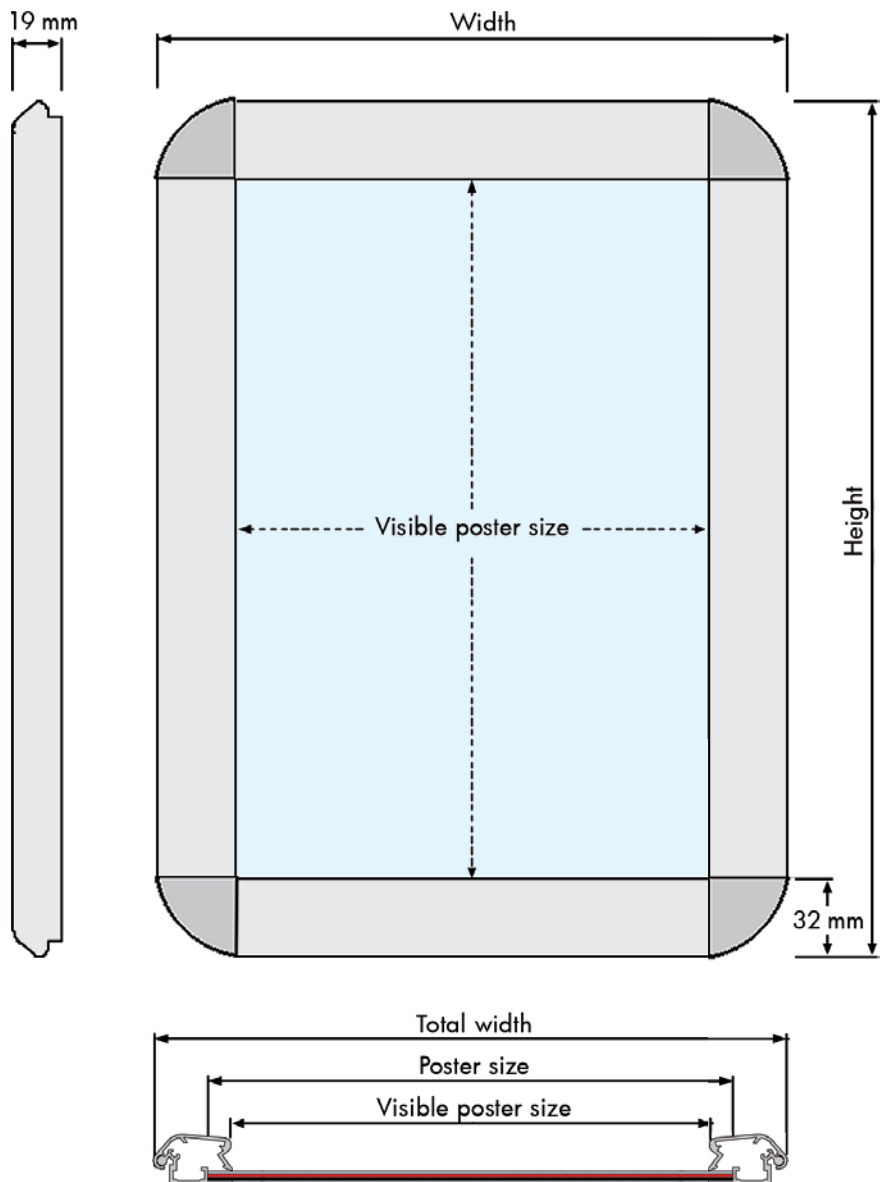

 Anodized poster frame with rondo corners in chrome. White 1,5 mm PS backing. Delivered with anti-reflex APET front panel, screws and plugs. Packed with 5 pcs.

 Silbereloxierte Klapp-Rahmen mit Rondo Ecken in Chrome - PS Rückwand 1,5 mm in weiss und entspiegelter APET Frontscheibe. Komplett mit Schrauben und Dübeln geliefert. 5 Stück pro Karton.

 Søveloxeret klapramme med Rondo hjørner i sølv. Hvid 1,5 mm PS bagplade samt APET antirefleks frontplade. Inklusive skrue og plugs til montering. Pakket med 5 stk. pr. karton.

OPTIONAL
HANGER
ART. 3988

GB Open all profiles.
DE Alle Profile öffnen.
DK Åben alle profilerne.

GB Take-off the front panel.
DE Frontscheibe abheben.
DK Løft frontpladen op.

GB Place the poster in.
DE Poster einlegen.
DK Læg plakaten i.

GB Place the front panel and close the profiles.
DE Frontscheibe einlegen und die Seitenprofile zuklappen.
DK Læg frontpladen øverst og luk profilerne.

Model	Art.no.	Poster size	Visible size	Colour	Total W x H x D	Package size and weight	Pallet size and quantity
221	4771R	21 x 29,7 cm A4	19 x 27,7 cm	Alu/silver	25,2 x 34,2 cm	26 x 36 x 3,1 cm 0,7 kg	80 x 120 x 220 cm 750 pcs.
-	4772R	29,7 x 42 cm A3	27,7 x 40 cm	-	32,6 x 44,9 cm	36 x 46 x 3,1 cm 1,0 kg	80 x 120 x 220 cm 350 pcs.
-	4773R	42 x 59,4 cm A2	40 x 57,4 cm	-	44,9 x 62,3 cm	46 x 67 x 3,1 cm 1,8 kg	80 x 120 x 220 cm 200 pcs.
-	4774R	50 x 70 cm	48 x 68 cm	-	52,9 x 72,9 cm	56 x 76 x 3,1 cm 2,2 kg	80 x 120 x 220 cm 150 pcs.
-	4775R	59,4 x 84,1 cm A1	57,4 x 82,1 cm	-	62,3 x 87,0 cm	66 x 91 x 3,1 cm 2,6 kg	80 x 120 x 220 cm 120 pcs.
-	4777R	70 x 100 cm	68 x 98 cm	-	72,9 x 102,9 cm	76 x 106 x 3,1 cm 3,5 kg	80 x 120 x 220 cm 90 pcs.