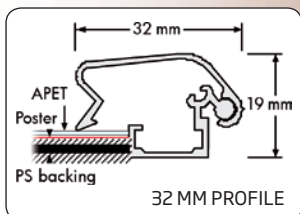

 Anodized poster frame with rondo corners in chrome. White 1,5 mm PS backing. Delivered with anti-reflex APET front panel, screws and plugs. Packed with 5 pcs.

 Silbereloxierte Klapp-Rahmen mit Rondo Ecken in Chrome - PS Rückwand 1,5 mm in weiss und entspiegelter APET Frontscheibe. Komplett mit Schrauben und Dübeln geliefert. 5 Stück pro Karton.

 Søveloxeret klapramme med Rondo hjørner i sølv. Hvid 1,5 mm PS bagplade samt APET antirefleks frontplade. Inklusive skrue og plugs til montering. Pakket med 5 stk. pr. karton.

OPTIONAL
HANGER
ART. 3988

GB Place the front panel and close the profiles.
DE Frontscheibe einlegen und die Seitenprofile zuklappen.
DK Læg frontpladen øverst og luk profilerne.

Model	Art.no.	Poster size	Visible size	Colour	Total W x H x D	Package size and weight	Pallet size and quantity
221	4771R	21 x 29,7 cm A4	19 x 27,7 cm	Alu/silver	25,2 x 34,2 cm	26 x 36 x 3,1 cm 0,7 kg	80 x 120 x 220 cm 750 pcs.
-	4772R	29,7 x 42 cm A3	27,7 x 40 cm	-	32,6 x 44,9 cm	36 x 46 x 3,1 cm 1,0 kg	80 x 120 x 220 cm 350 pcs.
-	4773R	42 x 59,4 cm A2	40 x 57,4 cm	-	44,9 x 62,3 cm	46 x 67 x 3,1 cm 1,8 kg	80 x 120 x 220 cm 200 pcs.
-	4774R	50 x 70 cm	48 x 68 cm	-	52,9 x 72,9 cm	56 x 76 x 3,1 cm 2,2 kg	80 x 120 x 220 cm 150 pcs.
-	4775R	59,4 x 84,1 cm A1	57,4 x 82,1 cm	-	62,3 x 87,0 cm	66 x 91 x 3,1 cm 2,6 kg	80 x 120 x 220 cm 120 pcs.
-	4777R	70 x 100 cm	68 x 98 cm	-	72,9 x 102,9 cm	76 x 106 x 3,1 cm 3,5 kg	80 x 120 x 220 cm 90 pcs.