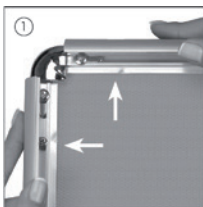

 Anodized poster frame with rondo corners in chrome. White 1,5 mm PS backing. Delivered with anti-reflex APET front panel, screws and plugs. Packed with 5 pcs.

 Silbereloxierte Klapp-Rahmen mit Rondo Ecken in Chrome - PS Rückwand 1,5 mm in weiss und entspiegelter APET Frontscheibe. Komplett mit Schrauben und Dübeln geliefert. 5 Stück pro Karton.

 Søveloxeret klapramme med Rondo hjørner i sølv. Hvid 1,5 mm PS bagplade samt APET antirefleks frontplade. Inklusive skrue og plugs til montering. Pakket med 5 stk. pr. karton.

OPTIONAL
HANGER
ART. 3988