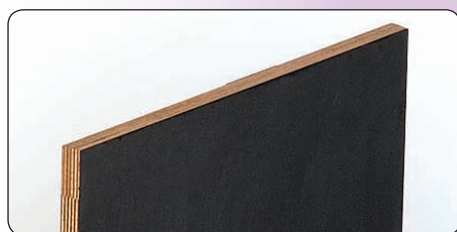

 Double sided black board, mounted on wooden plate in 20 mm thickness. Delivered with hanging hooks, screws and plugs for easy mounting.

 Doppelseitige Tafel auf leichtem Holz montiert, 20 mm tief. Wird mit Aufhängehaken, Schrauben und Dübeln geliefert.

 Dobbelt-sided sort skrive tavle monteret på let træplade i 20 mm tykkelse. Leveres med ophængs-krog, samt skruer og plugs for let montering.

The blackboard is not suitable for chalk!

LOOK FOR
MODEL
630