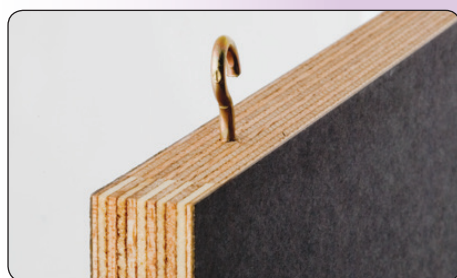

 Double sided black board, mounted on wooden plate in 20 mm thickness. Delivered with hanging hooks, screws and plugs for easy mounting.

 Doppelseitige Tafel auf leichtem Holz montiert, 20 mm tief. Wird mit Aufhängehaken, Schrauben und Dübeln geliefert.

 Dobbelt-sided sort skrive tavle monteret på let træplade i 20 mm tykkelse. Leveres med ophængs-krog, samt skruer og plugs for let montering.

The blackboard is not suitable for chalk!

LOOK FOR
MODEL
630